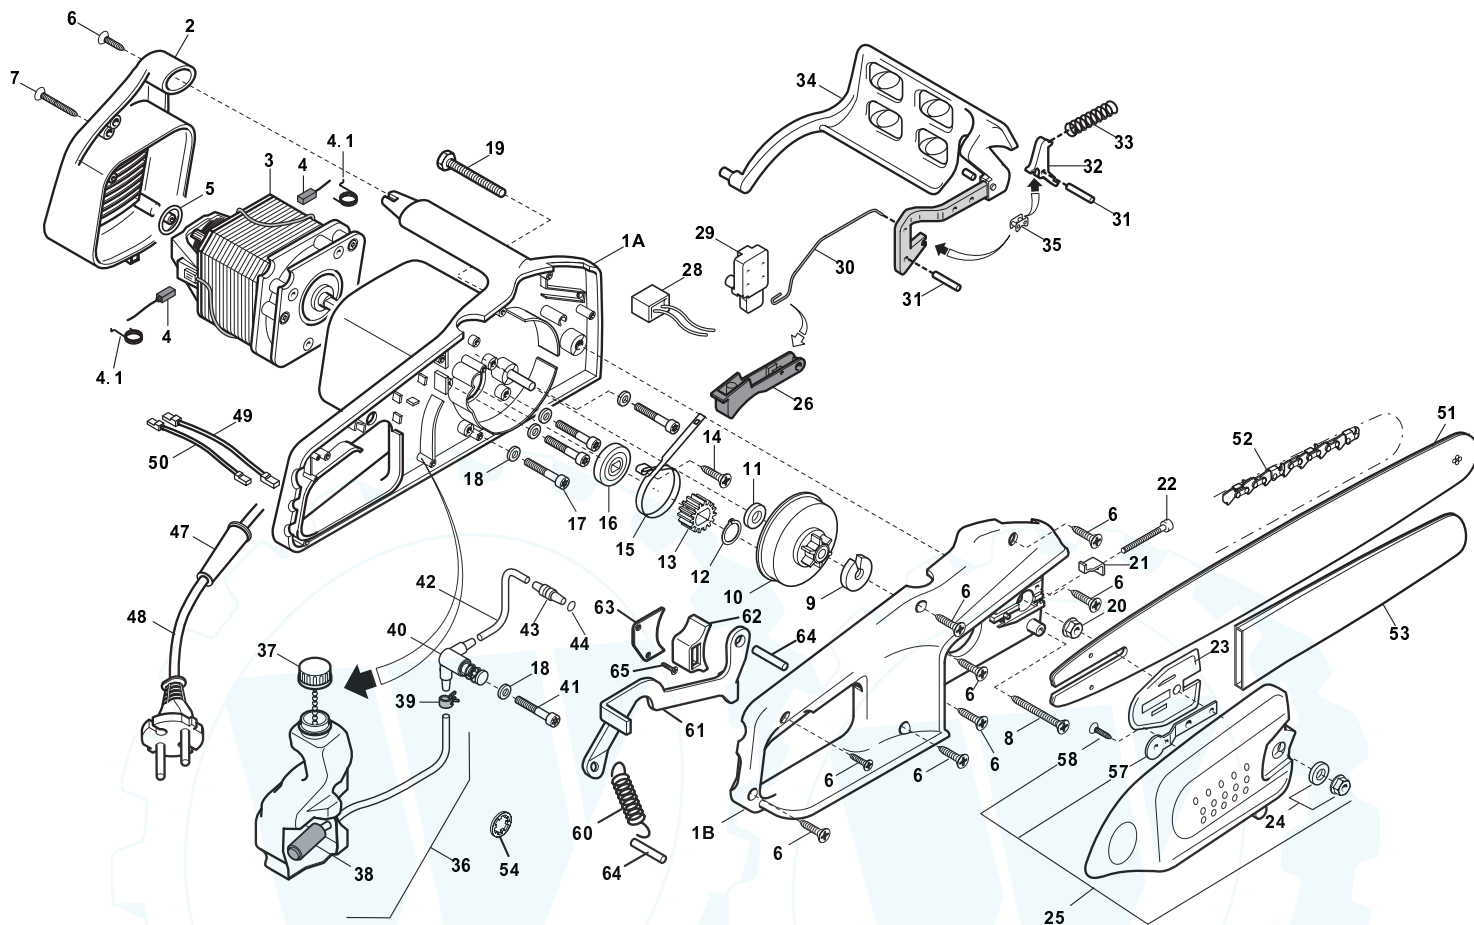

1,8

1,9

N.	CODE	Q.TY	DESCRIZIONE	DESCRIPTION	DESCRIPTION	BESCHREIBUNG	REMARKS
1A	23700011/0	1	IMPUGNATURA SINISTRA, GIALLO	HANDLE LEFT, YELLOW	POIGNÉE GAUCHE, JAUNE	GRIF LINKER, GELBER	
1A	23700015/0	1	IMPUGNATURA SINISTRA, ROSSO	HANDLE LEFT, RED	POIGNÉE GAUCHE, ROUGE	GRIF LINKER, ROTER	
1B	23700010/0	1	IMPUGNATURA DESTRA, GIALLO	HANDLE RIGHT, YELLOW	POIGNÉE DROITE, JAUNE	GRIF RECHTER, GELBER	
1B	23700014/0	1	IMPUGNATURA DESTRA, ROSSO	HANDLE RIGHT, RED	POIGNÉE DROITE, ROUGE	GRIF RECHTER, ROTER	
2	4563610	1	CUFFIA MOTORE GRIGIO	END COVER GREY	PROTECTEUR MOTEUR GRIS	GRAU MOTORABDECKUNG	
3	8251900	1	ASS. MOTORE	MOTOR ASSY	ENS. MOTEUR	SATZ MOTOR	230 V
4	3211331	2	SPAZZOLA	BRUSHHOLD	BROSS	BÜRSTEN	
4.1	23430550/0	2	MOLLA	SPRING	RESSORT	FEDER	
5	8721480	1	KIT ANELLO OR	OR RING KIT	KIT ANNEAU OR	SATZ OR-DICHTUNG	
6	2123210	9	VITE	SCREW	VIS	SCHRAUBE	
7	2123220	2	VITE	SCREW	VIS	SCHRAUBE	
8	2123230	1	VITE	SCREW	VIS	SCHRAUBE	
9	3614300	1	FERMO PIGNONE CATENA	SIDE PLATE	BUTÉE PIGNON CHAÎNE	KETTENRADANSCHLAG	
10	8562940	1	ASS. RUOTA DENTATA	GEAR ASSY	ENS. ROUE DENTÉE	SATZ ZAHNRAD	
11	3611961	1	ROSETTA	WASHER	RONDELLE	SCHEIBE	
12	3353020	1	ANELLO SEEGER	SNAP RING	CIRCLIPS	SEEGER-RING	
13	3660580	1	PIGNONE MOTORE	SPROCKET	PIGNON MOTEUR	RITZEL	
14	2123250	1	VITE	SCREW	VIS	SCHRAUBE	
15	3614690	1	NASTRO FRENO	BRAKE BAND	BANDE FREIN	BREMSBAND	
16	3660570/1	1	DISCO FRENO	BRAKE BLADE	DISQUE FREIN	BREMSBAND	